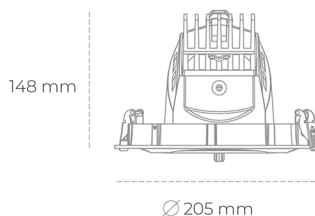

DOWNLIGHT QUNA A 927 25W 60° BLACK | ON/OFF

LED	COB
Barwa światła	2700 [K] |
CRI	80
Strumień led chip	2888 [lm]
Strumień światła z oprawy	2310 [lm]
Zasilanie systemu	25 [W]
Wydajność oprawy oświetleniowej	92 [lm/W]
Kąt świecenia	60°
Sterowanie	ON/OFF
MacAdam	3 SDCM

Downlight LED

Oprawa typu downlight przeznaczona do montażu w sufitach podwieszanych. Obudowa oprawy wykonana ze stopów aluminium. Posiada szklaną przesłonę. Dostępna w kolorze białym, czarnym oraz na zamówienie istnieje możliwość lakierowania na dowolny kolor z palety RAL. Obudowa pozwala na regulację w dwóch płaszczyznach. Dostępne odbłyśniki w kątach 12, 24, 36 i 60 stopni. Maksymalna moc lampy to 37W.

OPRAWA

Waga	1,5 [kg]
Ochronność IP , IK , klasa	IP 20, IK 3,
Kolor oprawy	BLACK
Rodzaj przesłony	Glass
Napięcie zasilania	220-240V 50-60Hz

Uwaga: Wszystkie dane są wartościami typowymi. Tolerancja pomiarów +/-10%. Funkcje systemu mogą ulec zmianie wraz z ulepszeniami produktu ze względu na postęp techniczny.

OPCJE

kolor oprawy do wyboru z palety RAL - na zapytanie, przesłona antyodbleniowa "plaster miodu", możliwość sterowania mocą świecenia za pomocą systemu CASAMBI / DALI / PHASE CUT

Wygenerowano: 26.06.2024

+48 32 388 80 00

www.cora.pl
cora@cora.pl

Ulica: Ignatza Hakuby 18
41-914 Bytom, Polska