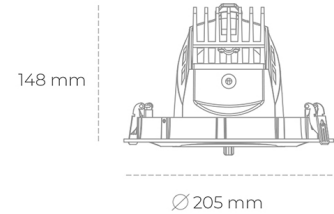

DOWNLIGHT QUNA A 927 31W 24° BLACK | ON/OFF

LED	COB
Barwa światła	2700 [K] |
CRI	80
Strumień led chip	3555 [lm]
Strumień światła z oprawy	2844 [lm]
Zasilanie systemu	31 [W]
Wydajność oprawy oświetleniowej	92 [lm/W]
Kąt świecenia	24°
Sterowanie	ON/OFF
MacAdam	3 SDCM

Downlight LED

Oprawa typu downlight przeznaczona do montażu w sufitach podwieszanych. Obudowa oprawy wykonana ze stopów aluminium. Posiada szklaną przesłonę. Dostępna w kolorze białym, czarnym oraz na zamówienie istnieje możliwość lakierowania na dowolny kolor z palety RAL. Obudowa pozwala na regulację w dwóch płaszczyznach. Dostępne odbłyśniki w kątach 12, 24, 36 i 60 stopni. Maksymalna moc lampy to 37W.

OPRAWA

Waga	1,5 [kg]
Ochronność IP , IK , klasa	IP 20, IK 3,
Kolor oprawy	WHITE
Rodzaj przesłony	Glass
Napięcie zasilania	220-240V 50-60Hz

Uwaga: Wszystkie dane są wartościami typowymi. Tolerancja pomiarów +/-10%. Funkcje systemu mogą ulec zmianie wraz z ulepszeniami produktu ze względu na postęp techniczny.

OPCJE

kolor oprawy do wyboru z palety RAL - na zapytanie, przesłona antyodbleniowa "plaster miodu", możliwość sterowania mocą świecenia za pomocą systemu CASAMBI / DALI / PHASE CUT

Wygenerowano: 17.09.2024