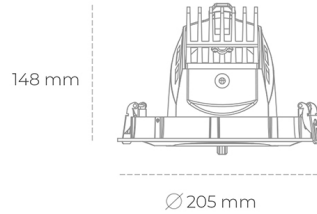

DOWNLIGHT QUNA A 850 25W 60° BLACK | ON/OFF

Kod produktu: N210-K0002-RF850-H8-Q60-ZC02_650-S7-###

LED	COB
Barwa światła	5000 [K]
CRI	80
Strumień led chip	3764 [lm]
Strumień światła z oprawy	3011 [lm]
Zasilanie systemu	25 [W]
Wydajność oprawy oświetleniowej	120 [lm/W]
Kąt świecenia	60°
Sterowanie	ON/OFF
MacAdam	3 SDCM

Downlight LED

Oprawa typu downlight przeznaczona do montażu w sufitach podwieszanych. Obudowa oprawy wykonana ze stopów aluminium. Posiada szklaną przesłonę. Dostępna w kolorze białym, czarnym oraz na zamówienie istnieje możliwość lakierowania na dowolny kolor z palety RAL. Obudowa pozwala na regulację w dwóch płaszczyznach. Dostępne odbłyśniki w kątach 12, 24, 36 i 60 stopni. Maksymalna moc lampy to 37W.

OPRAWA

Waga	1,5 [kg]
Ochronność IP , IK , klasa	IP 20, IK 3,
Kolor oprawy	BLACK
Rodzaj przesłony	Glass
Napięcie zasilania	220-240V 50-60Hz

Uwaga: Wszystkie dane są wartościami typowymi. Tolerancja pomiarów +/-10%. Funkcje systemu mogą ulec zmianie wraz z ulepszeniami produktu ze względu na postęp techniczny.