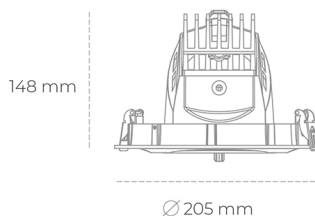

DOWNLIGHT QUNA A 850 27W 36° BLACK | ON/OFF

LED	COB
Barwa światła	5000 [K] |
CRI	80
Strumień led chip	4053 [lm]
Strumień światła z oprawy	3242 [lm]
Zasilanie systemu	27 [W]
Wydajność oprawy oświetleniowej	120 [lm/W]
Kąt świecenia	36°
Sterowanie	ON/OFF
MacAdam	3 SDCM

Downlight LED

Oprawa typu downlight przeznaczona do montażu w sufitach podwieszanych. Obudowa oprawy wykonana ze stopów aluminium. Posiada szklaną przesłonę. Dostępna w kolorze białym, czarnym oraz na zamówienie istnieje możliwość lakierowania na dowolny kolor z palety RAL. Obudowa pozwala na regulację w dwóch płaszczyznach. Dostępne odbłyśniki w kątach 12, 24, 36 i 60 stopni. Maksymalna moc lampy to 37W.

OPRAWA

Waga	1,5 [kg]
Ochronność IP , IK , klasa	IP 20, IK 3,
Kolor oprawy	BLACK
Rodzaj przesłony	Glass
Napięcie zasilania	220-240V 50-60Hz

Uwaga: Wszystkie dane są wartościami typowymi. Tolerancja pomiarów +/-10%. Funkcje systemu mogą ulec zmianie wraz z ulepszeniami produktu ze względu na postęp techniczny.

OPCJE

kolor oprawy do wyboru z palety RAL - na zapytanie, przesłona antyodbleniowa "plaster miodu", możliwość sterowania mocą świecenia za pomocą systemu CASAMBI / DALI / PHASE CUT

Wygenerowano: 16.07.2024

+48 32 388 80 00

www.cora.pl
cora@cora.pl

Ulica: Ignatza Hakuby 18
41-914 Bytom, Polska