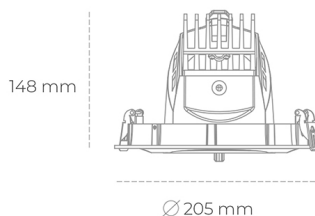

DOWNLIGHT QUNA A 840 23W 36° BLACK | ON/OFF

LED	COB
Barwa światła	4000 [K] |
CRI	80
Strumień led chip	3407 [lm]
Strumień światła z oprawy	2725 [lm]
Zasilanie systemu	23 [W]
Wydajność oprawy oświetleniowej	118 [lm/W]
Kąt świecenia	36°
Sterowanie	ON/OFF
MacAdam	3 SDCM

Downlight LED

Oprawa typu downlight przeznaczona do montażu w sufitach podwieszanych. Obudowa oprawy wykonana ze stopów aluminium. Posiada szklaną przesłonę. Dostępna w kolorze białym, czarnym oraz na zamówienie istnieje możliwość lakierowania na dowolny kolor z palety RAL. Obudowa pozwala na regulację w dwóch płaszczyznach. Dostępne odbłyśniki w kątach 12, 24, 36 i 60 stopni. Maksymalna moc lampy to 37W.

OPRAWA

Waga	1,5 [kg]
Ochronność IP , IK , klasa	IP 20, IK 3,
Kolor oprawy	BLACK
Rodzaj przesłony	Glass
Napięcie zasilania	220-240V 50-60Hz

Uwaga: Wszystkie dane są wartościami typowymi. Tolerancja pomiarów +/-10%. Funkcje systemu mogą ulec zmianie wraz z ulepszeniami produktu ze względu na postęp techniczny.

OPCJE

kolor oprawy do wyboru z palety RAL - na zapytanie, przesłona antyodbleniowa "plaster miodu", możliwość sterowania mocą świecenia za pomocą systemu CASAMBI / DALI / PHASE CUT

Wygenerowano: 16.07.2024

+48 32 388 80 00

www.cora.pl
cora@cora.pl

Ulica: Ignatza Hakuby 18
41-914 Bytom, Polska