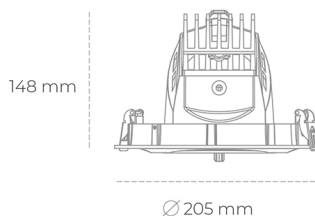

DOWNLIGHT QUNA A 840 14W 36° BLACK | ON/OFF

LED	COB
Barwa światła	4000 [K] |
CRI	80
Strumień led chip	1987 [lm]
Strumień światła z oprawy	1589 [lm]
Zasilanie systemu	14 [W]
Wydajność oprawy oświetleniowej	114 [lm/W]
Kąt świecenia	36°
Sterowanie	ON/OFF
MacAdam	3 SDCM

Downlight LED

Oprawa typu downlight przeznaczona do montażu w sufitach podwieszanych. Obudowa oprawy wykonana ze stopów aluminium. Posiada szklaną przesłonę. Dostępna w kolorze białym, czarnym oraz na zamówienie istnieje możliwość lakierowania na dowolny kolor z palety RAL. Obudowa pozwala na regulację w dwóch płaszczyznach. Dostępne odbłyśniki w kątach 12, 24, 36 i 60 stopni. Maksymalna moc lampy to 37W.

OPRAWA

Waga	1,5 [kg]
Ochronność IP , IK , klasa	IP 20, IK 3,
Kolor oprawy	BLACK
Rodzaj przesłony	Glass
Napięcie zasilania	220-240V 50-60Hz

Uwaga: Wszystkie dane są wartościami typowymi. Tolerancja pomiarów +/-10%. Funkcje systemu mogą ulec zmianie wraz z ulepszeniami produktu ze względu na postęp techniczny.

OPCJE

kolor oprawy do wyboru z palety RAL - na zapytanie, przesłona antyodbleniowa "plaster miodu", możliwość sterowania mocą świecenia za pomocą systemu CASAMBI / DALI / PHASE CUT

Wygenerowano: 16.07.2024

+48 32 388 80 00

www.cora.pl
cora@cora.pl

Ulica: Ignatza Hakuby 18
41-914 Bytom, Polska