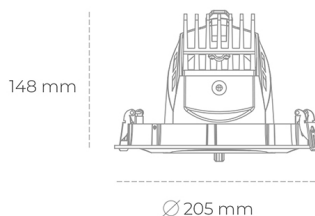

DOWNLIGHT QUNA A 835 35W 60° BLACK | ON/OFF

LED	COB
Barwa światła	3500 [K] |
CRI	80
Strumień led chip	5010 [lm]
Strumień światła z oprawy	4008 [lm]
Zasilanie systemu	35 [W]
Wydajność oprawy oświetleniowej	115 [lm/W]
Kąt świecenia	60°
Sterowanie	ON/OFF
MacAdam	3 SDCM

Downlight LED

Oprawa typu downlight przeznaczona do montażu w sufitach podwieszanych. Obudowa oprawy wykonana ze stopów aluminium. Posiada szklaną przesłonę. Dostępna w kolorze białym, czarnym oraz na zamówienie istnieje możliwość lakierowania na dowolny kolor z palety RAL. Obudowa pozwala na regulację w dwóch płaszczyznach. Dostępne odbłyśniki w kątach 12, 24, 36 i 60 stopni. Maksymalna moc lampy to 37W.

OPRAWA

Waga	1,5 [kg]
Ochronność IP , IK , klasa	IP 20, IK 3,
Kolor oprawy	BLACK
Rodzaj przesłony	Glass
Napięcie zasilania	220-240V 50-60Hz

Uwaga: Wszystkie dane są wartościami typowymi. Tolerancja pomiarów +/-10%. Funkcje systemu mogą ulec zmianie wraz z ulepszeniami produktu ze względu na postęp techniczny.

OPCJE

kolor oprawy do wyboru z palety RAL - na zapytanie, przesłona antyodbleniowa "plaster miodu", możliwość sterowania mocą świecenia za pomocą systemu CASAMBI / DALI / PHASE CUT

Wygenerowano: 16.07.2024

+48 32 388 80 00

www.cora.pl
cora@cora.pl

Ulica: Ignatza Hakuby 18
41-914 Bytom, Polska