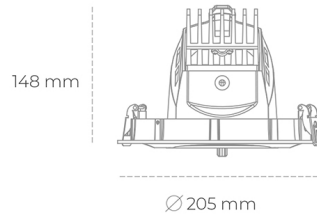

DOWNLIGHT QUNA A 835 31W 60° BLACK | ON/OFF

LED	COB
Barwa światła	3500 [K] |
CRI	80
Strumień led chip	4453 [lm]
Strumień światła z oprawy	3562 [lm]
Zasilanie systemu	31 [W]
Wydajność oprawy oświetleniowej	115 [lm/W]
Kąt świecenia	60°
Sterowanie	ON/OFF
MacAdam	3 SDCM

Downlight LED

Oprawa typu downlight przeznaczona do montażu w sufitach podwieszanych. Obudowa oprawy wykonana ze stopów aluminium. Posiada szklaną przesłonę. Dostępna w kolorze białym, czarnym oraz na zamówienie istnieje możliwość lakierowania na dowolny kolor z palety RAL. Obudowa pozwala na regulację w dwóch płaszczyznach. Dostępne odbłyśniki w kątach 12, 24, 36 i 60 stopni. Maksymalna moc lampy to 37W.

OPRAWA

Waga	1,5 [kg]
Ochronność IP , IK , klasa	IP 20, IK 3,
Kolor oprawy	BLACK
Rodzaj przesłony	Glass
Napięcie zasilania	220-240V 50-60Hz

Uwaga: Wszystkie dane są wartościami typowymi. Tolerancja pomiarów +/-10%. Funkcje systemu mogą ulec zmianie wraz z ulepszeniami produktu ze względu na postęp techniczny.

OPCJE

kolor oprawy do wyboru z palety RAL - na zapytanie, przesłona antyodbleniowa "plaster miodu", możliwość sterowania mocą świecenia za pomocą systemu CASAMBI / DALI / PHASE CUT

Wygenerowano: 16.07.2024

+48 32 388 80 00

www.cora.pl
cora@cora.pl

Ulica: Ignatza Hakuby 18
41-914 Bytom, Polska