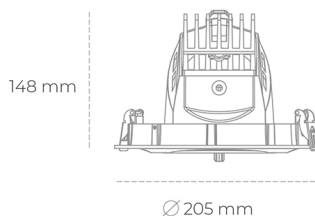

DOWNLIGHT QUNA A 835 25W 60° BLACK | ON/OFF

LED	COB
Barwa światła	3500 [K] |
CRI	80
Strumień led chip	3618 [lm]
Strumień światła z oprawy	2894 [lm]
Zasilanie systemu	25 [W]
Wydajność oprawy oświetleniowej	116 [lm/W]
Kąt świecenia	60°
Sterowanie	ON/OFF
MacAdam	3 SDCM

Downlight LED

Oprawa typu downlight przeznaczona do montażu w sufitach podwieszanych. Obudowa oprawy wykonana ze stopów aluminium. Posiada szklaną przesłonę. Dostępna w kolorze białym, czarnym oraz na zamówienie istnieje możliwość lakierowania na dowolny kolor z palety RAL. Obudowa pozwala na regulację w dwóch płaszczyznach. Dostępne odbłyśniki w kątach 12, 24, 36 i 60 stopni. Maksymalna moc lampy to 37W.

OPRAWA

Waga	1,5 [kg]
Ochronność IP , IK , klasa	IP 20, IK 3,
Kolor oprawy	BLACK
Rodzaj przesłony	Glass
Napięcie zasilania	220-240V 50-60Hz

Uwaga: Wszystkie dane są wartościami typowymi. Tolerancja pomiarów +/-10%. Funkcje systemu mogą ulec zmianie wraz z ulepszeniami produktu ze względu na postęp techniczny.

OPCJE

kolor oprawy do wyboru z palety RAL - na zapytanie, przesłona antyodbleniowa "plaster miodu", możliwość sterowania mocą świecenia za pomocą systemu CASAMBI / DALI / PHASE CUT

Wygenerowano: 26.06.2024

+48 32 388 80 00

www.cora.pl
cora@cora.pl

Ulica: Ignatza Hakuby 18
41-914 Bytom, Polska