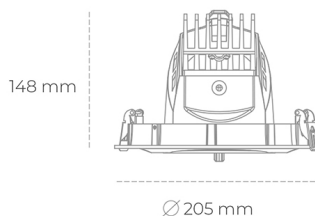

DOWNLIGHT QUNA A 835 10W 60° BLACK | ON/OFF

LED	COB
Barwa światła	3500 [K] |
CRI	80
Strumień led chip	1391 [lm]
Strumień światła z oprawy	1112 [lm]
Zasilanie systemu	10 [W]
Wydajność oprawy oświetleniowej	111 [lm/W]
Kąt świecenia	60°
Sterowanie	ON/OFF
MacAdam	3 SDCM

Downlight LED

Oprawa typu downlight przeznaczona do montażu w sufitach podwieszanych. Obudowa oprawy wykonana ze stopów aluminium. Posiada szklaną przesłonę. Dostępna w kolorze białym, czarnym oraz na zamówienie istnieje możliwość lakierowania na dowolny kolor z palety RAL. Obudowa pozwala na regulację w dwóch płaszczyznach. Dostępne odbłyśniki w kątach 12, 24, 36 i 60 stopni. Maksymalna moc lampy to 37W.

OPRAWA

Waga	1,5 [kg]
Ochronność IP , IK , klasa	IP 20, IK 3,
Kolor oprawy	BLACK
Rodzaj przesłony	Glass
Napięcie zasilania	220-240V 50-60Hz

Uwaga: Wszystkie dane są wartościami typowymi. Tolerancja pomiarów +/-10%. Funkcje systemu mogą ulec zmianie wraz z ulepszeniami produktu ze względu na postęp techniczny.

OPCJE

kolor oprawy do wyboru z palety RAL - na zapytanie, przesłona antyodbleniowa "plaster miodu", możliwość sterowania mocą świecenia za pomocą systemu CASAMBI / DALI / PHASE CUT

Wygenerowano: 16.07.2024

+48 32 388 80 00

www.cora.pl
cora@cora.pl

Ulica: Ignatza Hakuby 18
41-914 Bytom, Polska