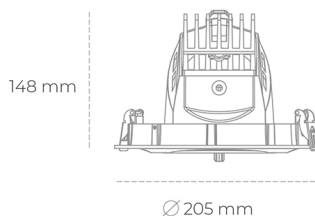

DOWNLIGHT QUNA A 835 37W 36° BLACK | ON/OFF

LED	COB
Barwa światła	3500 [K] |
CRI	80
Strumień led chip	5288 [lm]
Strumień światła z oprawy	4230 [lm]
Zasilanie systemu	37 [W]
Wydajność oprawy oświetleniowej	114 [lm/W]
Kąt świecenia	36°
Sterowanie	ON/OFF
MacAdam	3 SDCM

Downlight LED

Oprawa typu downlight przeznaczona do montażu w sufitach podwieszanych. Obudowa oprawy wykonana ze stopów aluminium. Posiada szklaną przesłonę. Dostępna w kolorze białym, czarnym oraz na zamówienie istnieje możliwość lakierowania na dowolny kolor z palety RAL. Obudowa pozwala na regulację w dwóch płaszczyznach. Dostępne odbłyśniki w kątach 12, 24, 36 i 60 stopni. Maksymalna moc lampy to 37W.

OPRAWA

Waga	1,5 [kg]
Ochronność IP , IK , klasa	IP 20, IK 3,
Kolor oprawy	BLACK
Rodzaj przesłony	Glass
Napięcie zasilania	220-240V 50-60Hz

Uwaga: Wszystkie dane są wartościami typowymi. Tolerancja pomiarów +/-10%. Funkcje systemu mogą ulec zmianie wraz z ulepszeniami produktu ze względu na postęp techniczny.

OPCJE

kolor oprawy do wyboru z palety RAL - na zapytanie, przesłona antyodbleniowa "plaster miodu", możliwość sterowania mocą świecenia za pomocą systemu CASAMBI / DALI / PHASE CUT

Wygenerowano: 16.07.2024

+48 32 388 80 00

www.cora.pl
cora@cora.pl

Ulica: Ignatza Hakuby 18
41-914 Bytom, Polska