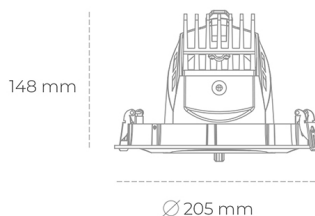

DOWNLIGHT QUNA A 835 27W 36° BLACK | ON/OFF

LED	COB
Barwa światła	3500 [K] |
CRI	80
Strumień led chip	3896 [lm]
Strumień światła z oprawy	3116 [lm]
Zasilanie systemu	27 [W]
Wydajność oprawy oświetleniowej	115 [lm/W]
Kąt świecenia	36°
Sterowanie	ON/OFF
MacAdam	3 SDCM

Downlight LED

Oprawa typu downlight przeznaczona do montażu w sufitach podwieszanych. Obudowa oprawy wykonana ze stopów aluminium. Posiada szklaną przesłonę. Dostępna w kolorze białym, czarnym oraz na zamówienie istnieje możliwość lakierowania na dowolny kolor z palety RAL. Obudowa pozwala na regulację w dwóch płaszczyznach. Dostępne odbłyśniki w kątach 12, 24, 36 i 60 stopni. Maksymalna moc lampy to 37W.

OPRAWA

Waga	1,5 [kg]
Ochronność IP , IK , klasa	IP 20, IK 3,
Kolor oprawy	BLACK
Rodzaj przesłony	Glass
Napięcie zasilania	220-240V 50-60Hz

Uwaga: Wszystkie dane są wartościami typowymi. Tolerancja pomiarów +/-10%. Funkcje systemu mogą ulec zmianie wraz z ulepszeniami produktu ze względu na postęp techniczny.

OPCJE

kolor oprawy do wyboru z palety RAL - na zapytanie, przesłona antyodbleniowa "plaster miodu", możliwość sterowania mocą świecenia za pomocą systemu CASAMBI / DALI / PHASE CUT

Wygenerowano: 16.07.2024

+48 32 388 80 00

www.cora.pl
cora@cora.pl

Ulica: Ignatza Hakuby 18
41-914 Bytom, Polska