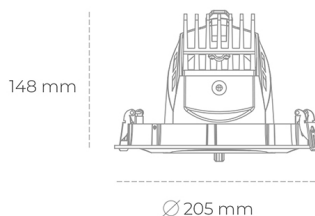

DOWNLIGHT QUNA A 835 31W 24° BLACK | ON/OFF

LED	COB
Barwa światła	3500 [K] |
CRI	80
Strumień led chip	4453 [lm]
Strumień światła z oprawy	3562 [lm]
Zasilanie systemu	31 [W]
Wydajność oprawy oświetleniowej	115 [lm/W]
Kąt świecenia	24°
Sterowanie	ON/OFF
MacAdam	3 SDCM

Downlight LED

Oprawa typu downlight przeznaczona do montażu w sufitach podwieszanych. Obudowa oprawy wykonana ze stopów aluminium. Posiada szklaną przesłonę. Dostępna w kolorze białym, czarnym oraz na zamówienie istnieje możliwość lakierowania na dowolny kolor z palety RAL. Obudowa pozwala na regulację w dwóch płaszczyznach. Dostępne odbłyśniki w kątach 12, 24, 36 i 60 stopni. Maksymalna moc lampy to 37W.

OPRAWA

Waga	1,5 [kg]
Ochronność IP , IK , klasa	IP 20, IK 3,
Kolor oprawy	BLACK
Rodzaj przesłony	Glass
Napięcie zasilania	220-240V 50-60Hz

Uwaga: Wszystkie dane są wartościami typowymi. Tolerancja pomiarów +/-10%. Funkcje systemu mogą ulec zmianie wraz z ulepszeniami produktu ze względu na postęp techniczny.

OPCJE

kolor oprawy do wyboru z palety RAL - na zapytanie, przesłona antyodbleniowa "plaster miodu", możliwość sterowania mocą świecenia za pomocą systemu CASAMBI / DALI / PHASE CUT

Wygenerowano: 16.07.2024

+48 32 388 80 00

www.cora.pl
cora@cora.pl

Ulica: Ignatza Hakuby 18
41-914 Bytom, Polska