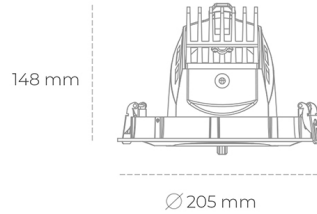

## DOWNLIGHT QUNA A 835 10W 24° BLACK | ON/OFF

Kod produktu: N210-K0002-RF835-H8-Q24-ZC01\_250-S7-###

LED	COB
Barwa światła	3500 [K]
CRI	80
Strumień led chip	1391 [lm]
Strumień światła z oprawy	1112 [lm]
Zasilanie systemu	10 [W]
Wydajność oprawy oświetleniowej	111 [lm/W]
Kąt świecenia	24°
Sterowanie	ON/OFF
MacAdam	3 SDCM

### Downlight LED

Oprawa typu downlight przeznaczona do montażu w sufitach podwieszanych. Obudowa oprawy wykonana ze stopów aluminium. Posiada szklaną przesłonę. Dostępna w kolorze białym, czarnym oraz na zamówienie istnieje możliwość lakierowania na dowolny kolor z palety RAL. Obudowa pozwala na regulację w dwóch płaszczyznach. Dostępne odbłyśniki w kątach 12, 24, 36 i 60 stopni. Maksymalna moc lampy to 37W.

### OPRAWA

Waga	1,5 [kg]
Ochronność IP , IK , klasa	IP 20, IK 3,
Kolor oprawy	BLACK
Rodzaj przesłony	Glass
Napięcie zasilania	220-240V 50-60Hz

Uwaga: Wszystkie dane są wartościami typowymi. Tolerancja pomiarów +/-10%. Funkcje systemu mogą ulec zmianie wraz z ulepszeniami produktu ze względu na postęp techniczny.