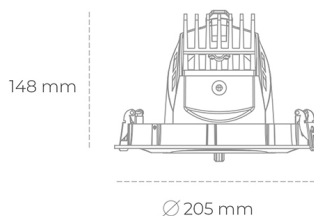

DOWNLIGHT QUNA A 835 27W 12° BLACK | ON/OFF

LED	COB
Barwa światła	3500 [K] |
CRI	80
Strumień led chip	3896 [lm]
Strumień światła z oprawy	3116 [lm]
Zasilanie systemu	27 [W]
Wydajność oprawy oświetleniowej	115 [lm/W]
Kąt świecenia	12°
Sterowanie	ON/OFF
MacAdam	3 SDCM

Downlight LED

Oprawa typu downlight przeznaczona do montażu w sufitach podwieszanych. Obudowa oprawy wykonana ze stopów aluminium. Posiada szklaną przesłonę. Dostępna w kolorze białym, czarnym oraz na zamówienie istnieje możliwość lakierowania na dowolny kolor z palety RAL. Obudowa pozwala na regulację w dwóch płaszczyznach. Dostępne odbłyśniki w kątach 12, 24, 36 i 60 stopni. Maksymalna moc lampy to 37W.

OPRAWA

Waga	1,5 [kg]
Ochronność IP , IK , klasa	IP 20, IK 3,
Kolor oprawy	BLACK
Rodzaj przesłony	Glass
Napięcie zasilania	220-240V 50-60Hz

Uwaga: Wszystkie dane są wartościami typowymi. Tolerancja pomiarów +/-10%. Funkcje systemu mogą ulec zmianie wraz z ulepszeniami produktu ze względu na postęp techniczny.

OPCJE

kolor oprawy do wyboru z palety RAL - na zapytanie, przesłona antyodbleniowa "plaster miodu", możliwość sterowania mocą świecenia za pomocą systemu CASAMBI / DALI / PHASE CUT

Wygenerowano: 16.07.2024

+48 32 388 80 00

www.cora.pl
cora@cora.pl

Ulica: Ignatza Hakuby 18
41-914 Bytom, Polska