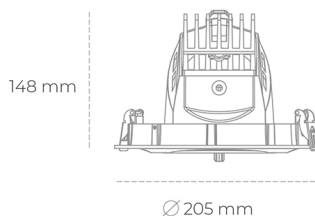

DOWNLIGHT QUNA A 830 37W 60° BLACK | ON/OFF

LED	COB
Barwa światła	3000 [K] |
CRI	80
Strumień led chip	5172 [lm]
Strumień światła z oprawy	4137 [lm]
Zasilanie systemu	37 [W]
Wydajność oprawy oświetleniowej	112 [lm/W]
Kąt świecenia	60°
Sterowanie	ON/OFF
MacAdam	3 SDCM

Downlight LED

Oprawa typu downlight przeznaczona do montażu w sufitach podwieszanych. Obudowa oprawy wykonana ze stopów aluminium. Posiada szklaną przesłonę. Dostępna w kolorze białym, czarnym oraz na zamówienie istnieje możliwość lakierowania na dowolny kolor z palety RAL. Obudowa pozwala na regulację w dwóch płaszczyznach. Dostępne odbłyśniki w kątach 12, 24, 36 i 60 stopni. Maksymalna moc lampy to 37W.

OPRAWA

Waga	1,5 [kg]
Ochronność IP , IK , klasa	IP 20, IK 3,
Kolor oprawy	BLACK
Rodzaj przesłony	Glass
Napięcie zasilania	220-240V 50-60Hz

Uwaga: Wszystkie dane są wartościami typowymi. Tolerancja pomiarów +/-10%. Funkcje systemu mogą ulec zmianie wraz z ulepszeniami produktu ze względu na postęp techniczny.

OPCJE

kolor oprawy do wyboru z palety RAL - na zapytanie, przesłona antyodbleniowa "plaster miodu", możliwość sterowania mocą świecenia za pomocą systemu CASAMBI / DALI / PHASE CUT

Wygenerowano: 26.06.2024

+48 32 388 80 00

www.cora.pl
cora@cora.pl

Ulica: Ignatza Hakuby 18
41-914 Bytom, Polska