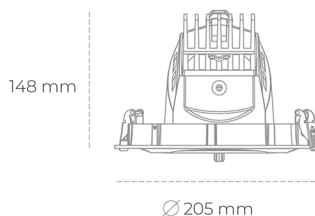

DOWNLIGHT QUNA A 830 37W 12° BLACK | ON/OFF

LED	COB
Barwa światła	3000 [K] |
CRI	80
Strumień led chip	5172 [lm]
Strumień światła z oprawy	4137 [lm]
Zasilanie systemu	37 [W]
Wydajność oprawy oświetleniowej	112 [lm/W]
Kąt świecenia	12°
Sterowanie	ON/OFF
MacAdam	3 SDCM

Downlight LED

Oprawa typu downlight przeznaczona do montażu w sufitach podwieszanych. Obudowa oprawy wykonana ze stopów aluminium. Posiada szklaną przesłonę. Dostępna w kolorze białym, czarnym oraz na zamówienie istnieje możliwość lakierowania na dowolny kolor z palety RAL. Obudowa pozwala na regulację w dwóch płaszczyznach. Dostępne odbłyśniki w kątach 12, 24, 36 i 60 stopni. Maksymalna moc lampy to 37W.

OPRAWA

Waga	1,5 [kg]
Ochronność IP , IK , klasa	IP 20, IK 3,
Kolor oprawy	BLACK
Rodzaj przesłony	Glass
Napięcie zasilania	220-240V 50-60Hz

Uwaga: Wszystkie dane są wartościami typowymi. Tolerancja pomiarów +/-10%. Funkcje systemu mogą ulec zmianie wraz z ulepszeniami produktu ze względu na postęp techniczny.

OPCJE

kolor oprawy do wyboru z palety RAL - na zapytanie, przesłona antyodbleniowa "plaster miodu", możliwość sterowania mocą świecenia za pomocą systemu CASAMBI / DALI / PHASE CUT

Wygenerowano: 16.07.2024

+48 32 388 80 00

www.cora.pl
cora@cora.pl

Ulica: Ignatza Hakuby 18
41-914 Bytom, Polska