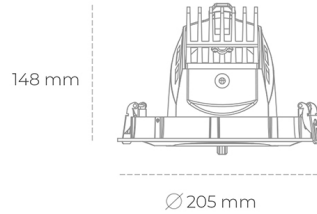

DOWNLIGHT QUNA A 827 27W 36° BLACK | ON/OFF

Kod produktu: N210-K0002-RF827-H8-Q36-ZC02_700-S7-###

LED	COB
Barwa światła	2700 [K]
CRI	80
Strumień led chip	3772 [lm]
Strumień światła z oprawy	3017 [lm]
Zasilanie systemu	27 [W]
Wydajność oprawy oświetleniowej	112 [lm/W]
Kąt świecenia	36°
Sterowanie	ON/OFF
MacAdam	3 SDCM

Downlight LED

Oprawa typu downlight przeznaczona do montażu w sufitach podwieszanych. Obudowa oprawy wykonana ze stopów aluminium. Posiada szklaną przesłonę. Dostępna w kolorze białym, czarnym oraz na zamówienie istnieje możliwość lakierowania na dowolny kolor z palety RAL. Obudowa pozwala na regulację w dwóch płaszczyznach. Dostępne odbłyśniki w kątach 12, 24, 36 i 60 stopni. Maksymalna moc lampy to 37W.

OPRAWA

Waga	1,5 [kg]
Ochronność IP , IK , klasa	IP 20, IK 3,
Kolor oprawy	BLACK
Rodzaj przesłony	Glass
Napięcie zasilania	220-240V 50-60Hz

Uwaga: Wszystkie dane są wartościami typowymi. Tolerancja pomiarów +/-10%. Funkcje systemu mogą ulec zmianie wraz z ulepszeniami produktu ze względu na postęp techniczny.