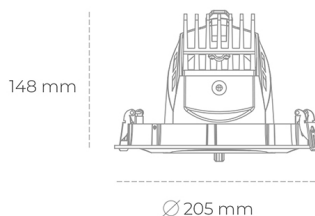

DOWNLIGHT QUNA A 827 37W 12° BLACK | ON/OFF

LED	COB
Barwa światła	2700 [K] |
CRI	80
Strumień led chip	5119 [lm]
Strumień światła z oprawy	4095 [lm]
Zasilanie systemu	37 [W]
Wydajność oprawy oświetleniowej	111 [lm/W]
Kąt świecenia	12°
Sterowanie	ON/OFF
MacAdam	3 SDCM

Downlight LED

Oprawa typu downlight przeznaczona do montażu w sufitach podwieszanych. Obudowa oprawy wykonana ze stopów aluminium. Posiada szklaną przesłonę. Dostępna w kolorze białym, czarnym oraz na zamówienie istnieje możliwość lakierowania na dowolny kolor z palety RAL. Obudowa pozwala na regulację w dwóch płaszczyznach. Dostępne odbłyśniki w kątach 12, 24, 36 i 60 stopni. Maksymalna moc lampy to 37W.

OPRAWA

Waga	1,5 [kg]
Ochronność IP , IK , klasa	IP 20, IK 3,
Kolor oprawy	BLACK
Rodzaj przesłony	Glass
Napięcie zasilania	220-240V 50-60Hz

Uwaga: Wszystkie dane są wartościami typowymi. Tolerancja pomiarów +/-10%. Funkcje systemu mogą ulec zmianie wraz z ulepszeniami produktu ze względu na postęp techniczny.

OPCJE

kolor oprawy do wyboru z palety RAL - na zapytanie, przesłona antyodbleniowa "plaster miodu", możliwość sterowania mocą świecenia za pomocą systemu CASAMBI / DALI / PHASE CUT

Wygenerowano: 26.06.2024

+48 32 388 80 00

www.cora.pl
cora@cora.pl

Ulica: Ignatza Hakuby 18
41-914 Bytom, Polska