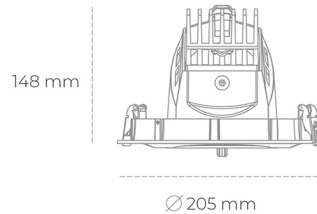

DOWNLIGHT QUNA A 940 35W 36° BLACK PREMIUM WHITE ON/OFF

LED	COB
Barwa światła	4000 [K] PREMIUM WHITE
CRI	90
Strumień led chip	4545 [lm]
Strumień światła z oprawy	3636 [lm]
Zasilanie systemu	35 [W]
Wydajność oprawy oświetleniowej	104 [lm/W]
Kąt świecenia	36°
Sterowanie	ON/OFF
MacAdam	3 SDCM

Downlight LED

Oprawa typu downlight przeznaczona do montażu w sufitach podwieszanych. Obudowa oprawy wykonana ze stopów aluminium. Posiada szklaną przesłonę. Dostępna w kolorze białym, czarnym oraz na zamówienie istnieje możliwość lakierowania na dowolny kolor z palety RAL. Obudowa pozwala na regulację w dwóch płaszczyznach. Dostępne odbłyśniki w kątach 12, 24, 36 i 60 stopni. Maksymalna moc lampy to 37W.

OPRAWA

Waga	1,5 [kg]
Ochronność IP , IK , klasa	IP 20, IK 3,
Kolor oprawy	BLACK
Rodzaj przesłony	Glass
Napięcie zasilania	220-240V 50-60Hz

Uwaga: Wszystkie dane są wartościami typowymi. Tolerancja pomiarów +/-10%. Funkcje systemu mogą ulec zmianie wraz z ulepszeniami produktu ze względu na postęp techniczny.

OPCJE

kolor oprawy do wyboru z palety RAL - na zapytanie, przesłona antyodświeceniowa "plaster miodu", możliwość sterowania mocą świecenia za pomocą systemu CASAMBI / DALI / PHASE CUT

Wygenerowano: 26.06.2024

+48 32 388 80 00

www.cora.pl
cora@cora.pl

Ulica: Ignatza Hakuby 18
41-914 Bytom, Polska