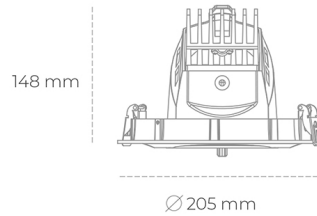

DOWNLIGHT QUNA A 930 25W 60° BLACK PREMIUM COLOR ON/OFF

LED	COB
Barwa światła	3000 [K] PREMIUM COLOR
CRI	90
Strumień led chip	2776 [lm]
Strumień światła z oprawy	2220 [lm]
Zasilanie systemu	25 [W]
Wydajność oprawy oświetleniowej	89 [lm/W]
Kąt świecenia	60°
Sterowanie	ON/OFF
MacAdam	3 SDCM

Downlight LED

Oprawa typu downlight przeznaczona do montażu w sufitach podwieszanych. Obudowa oprawy wykonana ze stopów aluminium. Posiada szklaną przesłonę. Dostępna w kolorze białym, czarnym oraz na zamówienie istnieje możliwość lakierowania na dowolny kolor z palety RAL. Obudowa pozwala na regulację w dwóch płaszczyznach. Dostępne odbłyśniki w kątach 12, 24, 36 i 60 stopni. Maksymalna moc lampy to 37W.

OPRAWA

Waga	1,5 [kg]
Ochronność IP , IK , klasa	IP 20, IK 3,
Kolor oprawy	BLACK
Rodzaj przesłony	Glass
Napięcie zasilania	220-240V 50-60Hz

Uwaga: Wszystkie dane są wartościami typowymi. Tolerancja pomiarów +/-10%. Funkcje systemu mogą ulec zmianie wraz z ulepszeniami produktu ze względu na postęp techniczny.

OPCJE

kolor oprawy do wyboru z palety RAL - na zapytanie, przesłona antyodświeceniowa "plaster miodu", możliwość sterowania mocą świecenia za pomocą systemu CASAMBI / DALI / PHASE CUT

Wygenerowano: 16.07.2024

+48 32 388 80 00

www.cora.pl
cora@cora.pl

Ulica: Ignatza Hakuby 18
41-914 Bytom, Polska