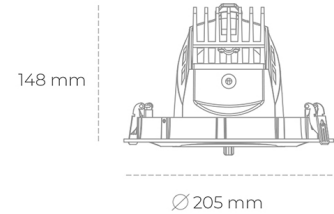

DOWNLIGHT QUNA A 930 21W 60° BLACK PREMIUM COLOR ON/OFF

LED	COB
Barwa światła	3000 [K] PREMIUM COLOR
CRI	90
Strumień led chip	2396 [lm]
Strumień światła z oprawy	1916 [lm]
Zasilanie systemu	21 [W]
Wydajność oprawy oświetleniowej	91 [lm/W]
Kąt świecenia	60°
Sterowanie	ON/OFF
MacAdam	3 SDCM

Downlight LED

Oprawa typu downlight przeznaczona do montażu w sufitach podwieszanych. Obudowa oprawy wykonana ze stopów aluminium. Posiada szklaną przesłonę. Dostępna w kolorze białym, czarnym oraz na zamówienie istnieje możliwość lakierowania na dowolny kolor z palety RAL. Obudowa pozwala na regulację w dwóch płaszczyznach. Dostępne odbłyśniki w kątach 12, 24, 36 i 60 stopni. Maksymalna moc lampy to 37W.

OPRAWA

Waga	1,5 [kg]
Ochronność IP , IK , klasa	IP 20, IK 3,
Kolor oprawy	WHITE
Rodzaj przesłony	Glass
Napięcie zasilania	220-240V 50-60Hz

Uwaga: Wszystkie dane są wartościami typowymi. Tolerancja pomiarów +/-10%. Funkcje systemu mogą ulec zmianie wraz z ulepszeniami produktu ze względu na postęp techniczny.

OPCJE

kolor oprawy do wyboru z palety RAL - na zapytanie, przesłona antyodbleniowa "plaster miodu", możliwość sterowania mocą świecenia za pomocą systemu CASAMBI / DALI / PHASE CUT

Wygenerowano: 17.09.2024