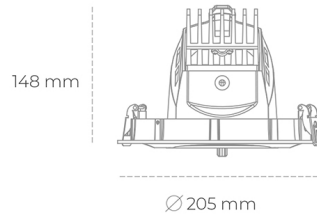

DOWNLIGHT QUNA A 930 23W 24° BLACK PREMIUM COLOR ON/OFF

LED	COB
Barwa światła	3000 [K] PREMIUM COLOR
CRI	90
Strumień led chip	2588 [lm]
Strumień światła z oprawy	2070 [lm]
Zasilanie systemu	23 [W]
Wydajność oprawy oświetleniowej	90 [lm/W]
Kąt świecenia	24°
Sterowanie	ON/OFF
MacAdam	3 SDCM

Downlight LED

Oprawa typu downlight przeznaczona do montażu w sufitach podwieszanych. Obudowa oprawy wykonana ze stopów aluminium. Posiada szklaną przesłonę. Dostępna w kolorze białym, czarnym oraz na zamówienie istnieje możliwość lakierowania na dowolny kolor z palety RAL. Obudowa pozwala na regulację w dwóch płaszczyznach. Dostępne odbłyśniki w kątach 12, 24, 36 i 60 stopni. Maksymalna moc lampy to 37W.

OPRAWA

Waga	1,5 [kg]
Ochronność IP , IK , klasa	IP 20, IK 3,
Kolor oprawy	BLACK
Rodzaj przesłony	Glass
Napięcie zasilania	220-240V 50-60Hz

Uwaga: Wszystkie dane są wartościami typowymi. Tolerancja pomiarów +/-10%. Funkcje systemu mogą ulec zmianie wraz z ulepszeniami produktu ze względu na postęp techniczny.

OPCJE

kolor oprawy do wyboru z palety RAL - na zapytanie, przesłona antyodbleniowa "plaster miodu", możliwość sterowania mocą świecenia za pomocą systemu CASAMBI / DALI / PHASE CUT

Wygenerowano: 26.06.2024

+48 32 388 80 00

www.cora.pl
cora@cora.pl

Ulica: Ignatza Hakuby 18
41-914 Bytom, Polska