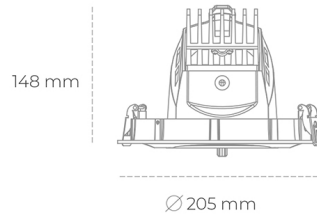

DOWNLIGHT QUNA A 930 23W 12° BLACK PREMIUM COLOR ON/OFF

LED	COB
Barwa światła	3000 [K] PREMIUM COLOR
CRI	90
Strumień led chip	2588 [lm]
Strumień światła z oprawy	2070 [lm]
Zasilanie systemu	23 [W]
Wydajność oprawy oświetleniowej	90 [lm/W]
Kąt świecenia	12°
Sterowanie	ON/OFF
MacAdam	3 SDCM

Downlight LED

Oprawa typu downlight przeznaczona do montażu w sufitach podwieszanych. Obudowa oprawy wykonana ze stopów aluminium. Posiada szklaną przesłonę. Dostępna w kolorze białym, czarnym oraz na zamówienie istnieje możliwość lakierowania na dowolny kolor z palety RAL. Obudowa pozwala na regulację w dwóch płaszczyznach. Dostępne odbłyśniki w kątach 12, 24, 36 i 60 stopni. Maksymalna moc lampy to 37W.

OPRAWA

Waga	1,5 [kg]
Ochronność IP , IK , klasa	IP 20, IK 3,
Kolor oprawy	BLACK
Rodzaj przesłony	Glass
Napięcie zasilania	220-240V 50-60Hz

Uwaga: Wszystkie dane są wartościami typowymi. Tolerancja pomiarów +/-10%. Funkcje systemu mogą ulec zmianie wraz z ulepszeniami produktu ze względu na postęp techniczny.

OPCJE

kolor oprawy do wyboru z palety RAL - na zapytanie, przesłona antyodświeceniowa "plaster miodu", możliwość sterowania mocą świecenia za pomocą systemu CASAMBI / DALI / PHASE CUT

Wygenerowano: 16.07.2024

+48 32 388 80 00

www.cora.pl
cora@cora.pl

Ulica: Ignatza Hakuby 18
41-914 Bytom, Polska