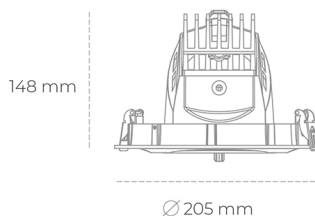

DOWNLIGHT QUNA A 935 20W 60° BLACK PREMIUM WHITE ON/OFF

LED	COB
Barwa światła	3500 [K] PREMIUM WHITE
CRI	90
Strumień led chip	2973 [lm]
Strumień światła z oprawy	2378 [lm]
Zasilanie systemu	20 [W]
Wydajność oprawy oświetleniowej	119 [lm/W]
Kąt świecenia	60°
Sterowanie	ON/OFF
MacAdam	3 SDCM

Downlight LED

Oprawa typu downlight przeznaczona do montażu w sufitach podwieszanych. Obudowa oprawy wykonana ze stopów aluminium. Posiada szklaną przesłonę. Dostępna w kolorze białym, czarnym oraz na zamówienie istnieje możliwość lakierowania na dowolny kolor z palety RAL. Obudowa pozwala na regulację w dwóch płaszczyznach. Dostępne odbłyśniki w kątach 12, 24, 36 i 60 stopni. Maksymalna moc lampy to 37W.

OPRAWA

Waga	1,5 [kg]
Ochronność IP , IK , klasa	IP 20, IK 3,
Kolor oprawy	BLACK
Rodzaj przesłony	Glass
Napięcie zasilania	220-240V 50-60Hz

Uwaga: Wszystkie dane są wartościami typowymi. Tolerancja pomiarów +/-10%. Funkcje systemu mogą ulec zmianie wraz z ulepszeniami produktu ze względu na postęp techniczny.

OPCJE

kolor oprawy do wyboru z palety RAL - na zapytanie, przesłona antyodświeceniowa "plaster miodu", możliwość sterowania mocą świecenia za pomocą systemu CASAMBI / DALI / PHASE CUT

Wygenerowano: 16.07.2024

+48 32 388 80 00

www.cora.pl
cora@cora.pl

Ulica: Ignatza Hakuby 18
41-914 Bytom, Polska