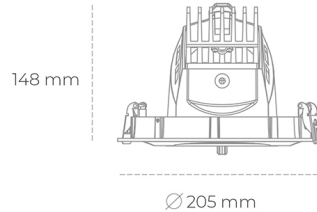

DOWNLIGHT QUNA A 935 11W 60° BLACK PREMIUM WHITE ON/OFF

LED	COB
Barwa światła	3500 [K] PREMIUM WHITE
CRI	90
Strumień led chip	1545 [lm]
Strumień światła z oprawy	1236 [lm]
Zasilanie systemu	11 [W]
Wydajność oprawy oświetleniowej	112 [lm/W]
Kąt świecenia	60°
Sterowanie	ON/OFF
MacAdam	3 SDCM

Downlight LED

Oprawa typu downlight przeznaczona do montażu w sufitach podwieszanych. Obudowa oprawy wykonana ze stopów aluminium. Posiada szklaną przesłonę. Dostępna w kolorze białym, czarnym oraz na zamówienie istnieje możliwość lakierowania na dowolny kolor z palety RAL. Obudowa pozwala na regulację w dwóch płaszczyznach. Dostępne odbłyśniki w kątach 12, 24, 36 i 60 stopni. Maksymalna moc lampy to 37W.

OPRAWA

Waga	1,5 [kg]
Ochronność IP , IK , klasa	IP 20, IK 3,
Kolor oprawy	BLACK
Rodzaj przesłony	Glass
Napięcie zasilania	220-240V 50-60Hz

Uwaga: Wszystkie dane są wartościami typowymi. Tolerancja pomiarów +/-10%. Funkcje systemu mogą ulec zmianie wraz z ulepszeniami produktu ze względu na postęp techniczny.

OPCJE

kolor oprawy do wyboru z palety RAL - na zapytanie, przesłona antyolśnieniowa "plaster miodu", możliwość sterowania mocą świecenia za pomocą systemu CASAMBI / DALI / PHASE CUT

Wygenerowano: 16.07.2024

+48 32 388 80 00

www.cora.pl
cora@cora.pl

Ulica: Ignatza Hakuby 18
41-914 Bytom, Polska