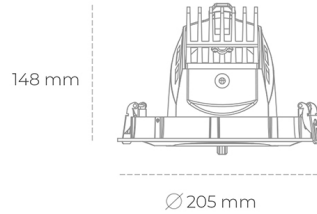

DOWNLIGHT QUNA A 935 23W 36° BLACK PREMIUM WHITE ON/OFF

LED	COB
Barwa światła	3500 [K] PREMIUM WHITE
CRI	90
Strumień led chip	3513 [lm]
Strumień światła z oprawy	2810 [lm]
Zasilanie systemu	23 [W]
Wydajność oprawy oświetleniowej	122 [lm/W]
Kąt świecenia	36°
Sterowanie	ON/OFF
MacAdam	3 SDCM

Downlight LED

Oprawa typu downlight przeznaczona do montażu w sufitach podwieszanych. Obudowa oprawy wykonana ze stopów aluminium. Posiada szklaną przesłonę. Dostępna w kolorze białym, czarnym oraz na zamówienie istnieje możliwość lakierowania na dowolny kolor z palety RAL. Obudowa pozwala na regulację w dwóch płaszczyznach. Dostępne odbłyśniki w kątach 12, 24, 36 i 60 stopni. Maksymalna moc lampy to 37W.

OPRAWA

Waga	1,5 [kg]
Ochronność IP , IK , klasa	IP 20, IK 3,
Kolor oprawy	BLACK
Rodzaj przesłony	Glass
Napięcie zasilania	220-240V 50-60Hz

Uwaga: Wszystkie dane są wartościami typowymi. Tolerancja pomiarów +/-10%. Funkcje systemu mogą ulec zmianie wraz z ulepszeniami produktu ze względu na postęp techniczny.

OPCJE

kolor oprawy do wyboru z palety RAL - na zapytanie, przesłona antyolśnieniowa "plaster miodu", możliwość sterowania mocą świecenia za pomocą systemu CASAMBI / DALI / PHASE CUT

Wygenerowano: 16.07.2024

+48 32 388 80 00

www.cora.pl
cora@cora.pl

Ulica: Ignatza Hakuby 18
41-914 Bytom, Polska