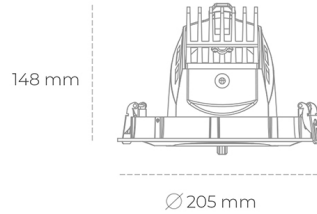

DOWNLIGHT QUNA A 935 35W 24° BLACK PREMIUM WHITE ON/OFF

LED	COB
Barwa światła	3500 [K] PREMIUM WHITE
CRI	90
Strumień led chip	4038 [lm]
Strumień światła z oprawy	3230 [lm]
Zasilanie systemu	35 [W]
Wydajność oprawy oświetleniowej	92 [lm/W]
Kąt świecenia	24°
Sterowanie	ON/OFF
MacAdam	3 SDCM

Downlight LED

Oprawa typu downlight przeznaczona do montażu w sufitach podwieszanych. Obudowa oprawy wykonana ze stopów aluminium. Posiada szklaną przesłonę. Dostępna w kolorze białym, czarnym oraz na zamówienie istnieje możliwość lakierowania na dowolny kolor z palety RAL. Obudowa pozwala na regulację w dwóch płaszczyznach. Dostępne odbłyśniki w kątach 12, 24, 36 i 60 stopni. Maksymalna moc lampy to 37W.

OPRAWA

Waga	1,5 [kg]
Ochronność IP , IK , klasa	IP 20, IK 3,
Kolor oprawy	BLACK
Rodzaj przesłony	Glass
Napięcie zasilania	220-240V 50-60Hz

Uwaga: Wszystkie dane są wartościami typowymi. Tolerancja pomiarów +/-10%. Funkcje systemu mogą ulec zmianie wraz z ulepszeniami produktu ze względu na postęp techniczny.

OPCJE

kolor oprawy do wyboru z palety RAL - na zapytanie, przesłona antyodświeceniowa "plaster miodu", możliwość sterowania mocą świecenia za pomocą systemu CASAMBI / DALI / PHASE CUT

Wygenerowano: 16.07.2024

+48 32 388 80 00

www.cora.pl
cora@cora.pl

Ulica: Ignatza Hakuby 18
41-914 Bytom, Polska