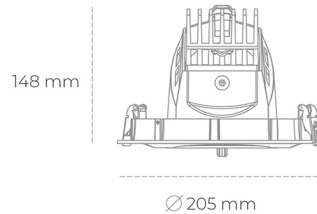

DOWNLIGHT QUNA A 935 25W 24° BLACK PREMIUM WHITE ON/OFF

LED	COB
Barwa światła	3500 [K] PREMIUM WHITE
CRI	90
Strumień led chip	3777 [lm]
Strumień światła z oprawy	3021 [lm]
Zasilanie systemu	25 [W]
Wydajność oprawy oświetleniowej	121 [lm/W]
Kąt świecenia	24°
Sterowanie	ON/OFF
MacAdam	3 SDCM

Downlight LED

Oprawa typu downlight przeznaczona do montażu w sufitach podwieszanych. Obudowa oprawy wykonana ze stopów aluminium. Posiada szklaną przesłonę. Dostępna w kolorze białym, czarnym oraz na zamówienie istnieje możliwość lakierowania na dowolny kolor z palety RAL. Obudowa pozwala na regulację w dwóch płaszczyznach. Dostępne odbłyśniki w kątach 12, 24, 36 i 60 stopni. Maksymalna moc lampy to 37W.

OPRAWA

Waga	1,5 [kg]
Ochronność IP , IK , klasa	IP 20, IK 3,
Kolor oprawy	BLACK
Rodzaj przesłony	Glass
Napięcie zasilania	220-240V 50-60Hz

Uwaga: Wszystkie dane są wartościami typowymi. Tolerancja pomiarów +/-10%. Funkcje systemu mogą ulec zmianie wraz z ulepszeniami produktu ze względu na postęp techniczny.

OPCJE

kolor oprawy do wyboru z palety RAL - na zapytanie, przesłona antyolśnieniowa "plaster miodu", możliwość sterowania mocą świecenia za pomocą systemu CASAMBI / DALI / PHASE CUT

Wygenerowano: 16.07.2024

+48 32 388 80 00

www.cora.pl
cora@cora.pl

Ulica: Ignatza Hakuby 18
41-914 Bytom, Polska