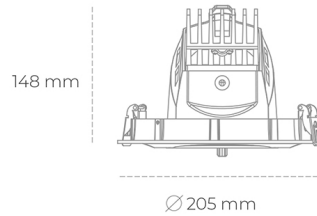

DOWNLIGHT QUNA A 957 21W 60° BLACK SPECIAL ON/OFF

Kod produktu: N210-K0002-CC957-H8-Q60-ZC02_550-S7-###

LED	COB
Barwa światła	5700 [K] SPECIAL
CRI	90
Strumień led chip	2788 [lm]
Strumień światła z oprawy	2230 [lm]
Zasilanie systemu	21 [W]
Wydajność oprawy oświetleniowej	106 [lm/W]
Kąt świecenia	60°
Sterowanie	ON/OFF
MacAdam	3 SDCM

Downlight LED

Oprawa typu downlight przeznaczona do montażu w sufitach podwieszanych. Obudowa oprawy wykonana ze stopów aluminium. Posiada szklaną przesłonę. Dostępna w kolorze białym, czarnym oraz na zamówienie istnieje możliwość lakierowania na dowolny kolor z palety RAL. Obudowa pozwala na regulację w dwóch płaszczyznach. Dostępne odbłyśniki w kątach 12, 24, 36 i 60 stopni. Maksymalna moc lampy to 37W.

OPRAWA

Waga	1,5 [kg]
Ochronność IP , IK , klasa	IP 20, IK 3,
Kolor oprawy	BLACK
Rodzaj przesłony	Glass
Napięcie zasilania	220-240V 50-60Hz

Uwaga: Wszystkie dane są wartościami typowymi. Tolerancja pomiarów +/-10%. Funkcje systemu mogą ulec zmianie wraz z ulepszeniami produktu ze względu na postęp techniczny.