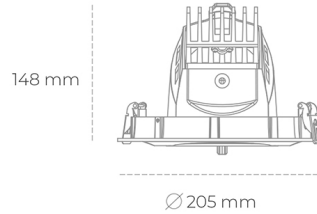

DOWNLIGHT QUNA A 957 10W 60° BLACK SPECIAL ON/OFF

LED	COB
Barwa światła	5700 [K] SPECIAL
CRI	90
Strumień led chip	1318 [lm]
Strumień światła z oprawy	1054 [lm]
Zasilanie systemu	10 [W]
Wydajność oprawy oświetleniowej	105 [lm/W]
Kąt świecenia	60°
Sterowanie	ON/OFF
MacAdam	3 SDCM

Downlight LED

Oprawa typu downlight przeznaczona do montażu w sufitach podwieszanych. Obudowa oprawy wykonana ze stopów aluminium. Posiada szklaną przesłonę. Dostępna w kolorze białym, czarnym oraz na zamówienie istnieje możliwość lakierowania na dowolny kolor z palety RAL. Obudowa pozwala na regulację w dwóch płaszczyznach. Dostępne odbłyśniki w kątach 12, 24, 36 i 60 stopni. Maksymalna moc lampy to 37W.

OPRAWA

Waga	1,5 [kg]
Ochronność IP , IK , klasa	IP 20, IK 3,
Kolor oprawy	BLACK
Rodzaj przesłony	Glass
Napięcie zasilania	220-240V 50-60Hz

Uwaga: Wszystkie dane są wartościami typowymi. Tolerancja pomiarów +/-10%. Funkcje systemu mogą ulec zmianie wraz z ulepszeniami produktu ze względu na postęp techniczny.

OPCJE

kolor oprawy do wyboru z palety RAL - na zapytanie, przesłona antyodbleniowa "plaster miodu", możliwość sterowania mocą świecenia za pomocą systemu CASAMBI / DALI / PHASE CUT

Wygenerowano: 16.07.2024

+48 32 388 80 00

www.cora.pl
cora@cora.pl

Ulica: Ignatza Hakuby 18
41-914 Bytom, Polska