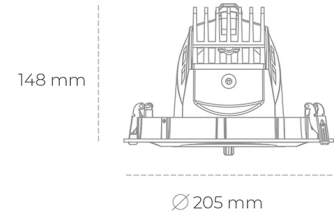

DOWNLIGHT QUNA A 942 35W 36° BLACK MEAT WHITE ON/OFF

LED	COB
Barwa światła	4200 [K] MEAT WHITE
CRI	90
Strumień led chip	3375 [lm]
Strumień światła z oprawy	2700 [lm]
Zasilanie systemu	35 [W]
Wydajność oprawy oświetleniowej	77 [lm/W]
Kąt świecenia	36°
Sterowanie	ON/OFF
MacAdam	3 SDCM

Downlight LED

Oprawa typu downlight przeznaczona do montażu w sufitach podwieszanych. Obudowa oprawy wykonana ze stopów aluminium. Posiada szklaną przesłonę. Dostępna w kolorze białym, czarnym oraz na zamówienie istnieje możliwość lakierowania na dowolny kolor z palety RAL. Obudowa pozwala na regulację w dwóch płaszczyznach. Dostępne odbłyśniki w kątach 12, 24, 36 i 60 stopni. Maksymalna moc lampy to 37W.

OPRAWA

Waga	1,5 [kg]
Ochronność IP , IK , klasa	IP 20, IK 3,
Kolor oprawy	WHITE
Rodzaj przesłony	Glass
Napięcie zasilania	220-240V 50-60Hz

Uwaga: Wszystkie dane są wartościami typowymi. Tolerancja pomiarów +/-10%. Funkcje systemu mogą ulec zmianie wraz z ulepszeniami produktu ze względu na postęp techniczny.

OPCJE

kolor oprawy do wyboru z palety RAL - na zapytanie, przesłona antyodbleniowa "plaster miodu", możliwość sterowania mocą świecenia za pomocą systemu CASAMBI / DALI / PHASE CUT

Wygenerowano: 17.09.2024