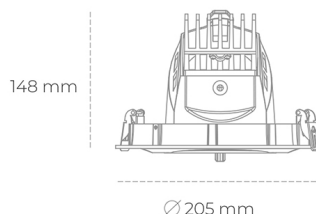

DOWNLIGHT QUNA A 942 23W 36° BLACK MEAT WHITE ON/OFF

LED	COB
Barwa światła	4200 [K] MEAT WHITE
CRI	90
Strumień led chip	2340 [lm]
Strumień światła z oprawy	1872 [lm]
Zasilanie systemu	23 [W]
Wydajność oprawy oświetleniowej	81 [lm/W]
Kąt świecenia	36°
Sterowanie	ON/OFF
MacAdam	3 SDCM

Downlight LED

Oprawa typu downlight przeznaczona do montażu w sufitach podwieszanych. Obudowa oprawy wykonana ze stopów aluminium. Posiada szklaną przesłonę. Dostępna w kolorze białym, czarnym oraz na zamówienie istnieje możliwość lakierowania na dowolny kolor z palety RAL. Obudowa pozwala na regulację w dwóch płaszczyznach. Dostępne odbłyśniki w kątach 12, 24, 36 i 60 stopni. Maksymalna moc lampy to 37W.

OPRAWA

Waga	1,5 [kg]
Ochronność IP , IK , klasa	IP 20, IK 3,
Kolor oprawy	BLACK
Rodzaj przesłony	Glass
Napięcie zasilania	220-240V 50-60Hz

Uwaga: Wszystkie dane są wartościami typowymi. Tolerancja pomiarów +/-10%. Funkcje systemu mogą ulec zmianie wraz z ulepszeniami produktu ze względu na postęp techniczny.

OPCJE

kolor oprawy do wyboru z palety RAL - na zapytanie, przesłona antyodświeceniowa "plaster miodu", możliwość sterowania mocą świecenia za pomocą systemu CASAMBI / DALI / PHASE CUT

Wygenerowano: 16.07.2024

+48 32 388 80 00

www.cora.pl
cora@cora.pl

Ulica: Ignatza Hakuby 18
41-914 Bytom, Polska