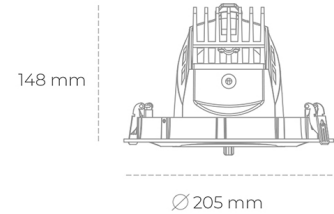

DOWNLIGHT QUNA A 942 21W 12° BLACK MEAT WHITE ON/OFF

LED	COB
Barwa światła	4200 [K] MEAT WHITE
CRI	90
Strumień led chip	2159 [lm]
Strumień światła z oprawy	1727 [lm]
Zasilanie systemu	21 [W]
Wydajność oprawy oświetleniowej	82 [lm/W]
Kąt świecenia	12°
Sterowanie	ON/OFF
MacAdam	3 SDCM

Downlight LED

Oprawa typu downlight przeznaczona do montażu w sufitach podwieszanych. Obudowa oprawy wykonana ze stopów aluminium. Posiada szklaną przesłonę. Dostępna w kolorze białym, czarnym oraz na zamówienie istnieje możliwość lakierowania na dowolny kolor z palety RAL. Obudowa pozwala na regulację w dwóch płaszczyznach. Dostępne odbłyśniki w kątach 12, 24, 36 i 60 stopni. Maksymalna moc lampy to 37W.

OPRAWA

Waga	1,5 [kg]
Ochronność IP , IK , klasa	IP 20, IK 3,
Kolor oprawy	WHITE
Rodzaj przesłony	Glass
Napięcie zasilania	220-240V 50-60Hz

Uwaga: Wszystkie dane są wartościami typowymi. Tolerancja pomiarów +/-10%. Funkcje systemu mogą ulec zmianie wraz z ulepszeniami produktu ze względu na postęp techniczny.

OPCJE

kolor oprawy do wyboru z palety RAL - na zapytanie, przesłona antyodbleniowa "plaster miodu", możliwość sterowania mocą świecenia za pomocą systemu CASAMBI / DALI / PHASE CUT

Wygenerowano: 17.09.2024