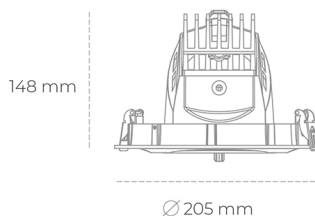

DOWNLIGHT QUNA A 940 31W 60° BLACK HI EFFICIENT ON/OFF

LED	COB
Barwa światła	4000 [K] HI EFFICIENT
CRI	90
Strumień led chip	4964 [lm]
Strumień światła z oprawy	3971 [lm]
Zasilanie systemu	31 [W]
Wydajność oprawy oświetleniowej	128 [lm/W]
Kąt świecenia	60°
Sterowanie	ON/OFF
MacAdam	3 SDCM

Downlight LED

Oprawa typu downlight przeznaczona do montażu w sufitach podwieszanych. Obudowa oprawy wykonana ze stopów aluminium. Posiada szklaną przesłonę. Dostępna w kolorze białym, czarnym oraz na zamówienie istnieje możliwość lakierowania na dowolny kolor z palety RAL. Obudowa pozwala na regulację w dwóch płaszczyznach. Dostępne odbłyśniki w kątach 12, 24, 36 i 60 stopni. Maksymalna moc lampy to 37W.

OPRAWA

Waga	1,5 [kg]
Ochronność IP , IK , klasa	IP 20, IK 3,
Kolor oprawy	BLACK
Rodzaj przesłony	Glass
Napięcie zasilania	220-240V 50-60Hz

Uwaga: Wszystkie dane są wartościami typowymi. Tolerancja pomiarów +/-10%. Funkcje systemu mogą ulec zmianie wraz z ulepszeniami produktu ze względu na postęp techniczny.

OPCJE

kolor oprawy do wyboru z palety RAL - na zapytanie, przesłona antyodśnieniowa "plaster miodu", możliwość sterowania mocą świecenia za pomocą systemu CASAMBI / DALI / PHASE CUT

Wygenerowano: 14.08.2024

+48 32 388 80 00

www.cora.pl
cora@cora.pl

Ulica: Ignatza Hakuby 18
41-914 Bytom, Polska