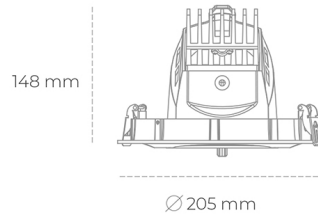

DOWNLIGHT QUNA A 940 34W 24° BLACK HI EFFICIENT ON/OFF

LED	COB
Barwa światła	4000 [K] HI EFFICIENT
CRI	90
Strumień led chip	5532 [lm]
Strumień światła z oprawy	4425 [lm]
Zasilanie systemu	34 [W]
Wydajność oprawy oświetleniowej	130 [lm/W]
Kąt świecenia	24°
Sterowanie	ON/OFF
MacAdam	3 SDCM

Downlight LED

Oprawa typu downlight przeznaczona do montażu w sufitach podwieszanych. Obudowa oprawy wykonana ze stopów aluminium. Posiada szklaną przesłonę. Dostępna w kolorze białym, czarnym oraz na zamówienie istnieje możliwość lakierowania na dowolny kolor z palety RAL. Obudowa pozwala na regulację w dwóch płaszczyznach. Dostępne odbłyśniki w kątach 12, 24, 36 i 60 stopni. Maksymalna moc lampy to 37W.

OPRAWA

Waga	1,5 [kg]
Ochronność IP , IK , klasa	IP 20, IK 3,
Kolor oprawy	BLACK
Rodzaj przesłony	Glass
Napięcie zasilania	220-240V 50-60Hz

Uwaga: Wszystkie dane są wartościami typowymi. Tolerancja pomiarów +/-10%. Funkcje systemu mogą ulec zmianie wraz z ulepszeniami produktu ze względu na postęp techniczny.

OPCJE

kolor oprawy do wyboru z palety RAL - na zapytanie, przesłona antyodświeceniowa "plaster miodu", możliwość sterowania mocą świecenia za pomocą systemu CASAMBI / DALI / PHASE CUT

Wygenerowano: 16.07.2024

+48 32 388 80 00

www.cora.pl
cora@cora.pl

Ulica: Ignatza Hakuby 18
41-914 Bytom, Polska