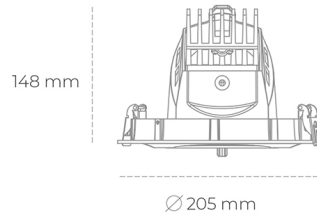

DOWNLIGHT QUNA A 935 21W 60° BLACK HI EFFICIENT ON/OFF

LED	COB
Barwa światła	3500 [K] HI EFFICIENT
CRI	90
Strumień led chip	3341 [lm]
Strumień światła z oprawy	2672 [lm]
Zasilanie systemu	21 [W]
Wydajność oprawy oświetleniowej	127 [lm/W]
Kąt świecenia	60°
Sterowanie	ON/OFF
MacAdam	3 SDCM

Downlight LED

Oprawa typu downlight przeznaczona do montażu w sufitach podwieszanych. Obudowa oprawy wykonana ze stopów aluminium. Posiada szklaną przesłonę. Dostępna w kolorze białym, czarnym oraz na zamówienie istnieje możliwość lakierowania na dowolny kolor z palety RAL. Obudowa pozwala na regulację w dwóch płaszczyznach. Dostępne odbłyśniki w kątach 12, 24, 36 i 60 stopni. Maksymalna moc lampy to 37W.

OPRAWA

Waga	1,5 [kg]
Ochronność IP , IK , klasa	IP 20, IK 3,
Kolor oprawy	BLACK
Rodzaj przesłony	Glass
Napięcie zasilania	220-240V 50-60Hz

Uwaga: Wszystkie dane są wartościami typowymi. Tolerancja pomiarów +/-10%. Funkcje systemu mogą ulec zmianie wraz z ulepszeniami produktu ze względu na postęp techniczny.

OPCJE

kolor oprawy do wyboru z palety RAL - na zapytanie, przesłona antyodświeceniowa "plaster miodu", możliwość sterowania mocą świecenia za pomocą systemu CASAMBI / DALI / PHASE CUT

Wygenerowano: 26.06.2024

+48 32 388 80 00

www.cora.pl
cora@cora.pl

Ulica: Ignatza Hakuby 18
41-914 Bytom, Polska