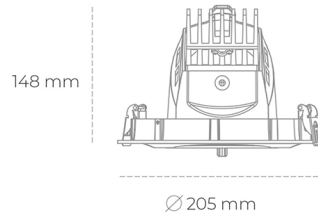

DOWNLIGHT QUNA A 825 35W 24° GREY BREAD ON/OFF

LED	COB
Barwa światła	2500 [K] BREAD
CRI	80
Strumień led chip	4073 [lm]
Strumień światła z oprawy	3258 [lm]
Zasilanie systemu	35 [W]
Wydajność oprawy oświetleniowej	93 [lm/W]
Kąt świecenia	24°
Sterowanie	ON/OFF
MacAdam	3 SDCM

Downlight LED

Oprawa typu downlight przeznaczona do montażu w sufitach podwieszanych. Obudowa oprawy wykonana ze stopów aluminium. Posiada szklaną przesłonę. Dostępna w kolorze białym, czarnym oraz na zamówienie istnieje możliwość lakierowania na dowolny kolor z palety RAL. Obudowa pozwala na regulację w dwóch płaszczyznach. Dostępne odbłyśniki w kątach 12, 24, 36 i 60 stopni. Maksymalna moc lampy to 37W.

OPRAWA

Waga	1,5 [kg]
Ochronność IP , IK , klasa	IP 20, IK 3,
Kolor oprawy	GREY
Rodzaj przesłony	Glass
Napięcie zasilania	220-240V 50-60Hz

Uwaga: Wszystkie dane są wartościami typowymi. Tolerancja pomiarów +/-10%. Funkcje systemu mogą ulec zmianie wraz z ulepszeniami produktu ze względu na postęp techniczny.

OPCJE

kolor oprawy do wyboru z palety RAL - na zapytanie, przesłona antyodbleniowa "plaster miodu", możliwość sterowania mocą świecenia za pomocą systemu CASAMBI / DALI / PHASE CUT

Wygenerowano: 16.07.2024

+48 32 388 80 00

www.cora.pl
cora@cora.pl

Ulica: Ignatza Hakuby 18
41-914 Bytom, Polska