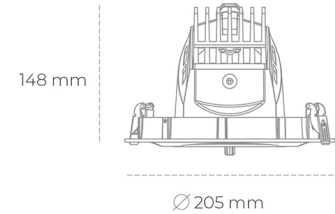

DOWNLIGHT QUNA A 820 31W 60° GREY MEAT PINK ON/OFF

LED	COB
Barwa światła	2000 [K] MEAT PINK
CRI	80
Strumień led chip	2495 [lm]
Strumień światła z oprawy	1996 [lm]
Zasilanie systemu	31 [W]
Wydajność oprawy oświetleniowej	64 [lm/W]
Kąt świecenia	60°
Sterowanie	ON/OFF
MacAdam	3 SDCM

Downlight LED

Oprawa typu downlight przeznaczona do montażu w sufitach podwieszanych. Obudowa oprawy wykonana ze stopów aluminium. Posiada szklaną przesłonę. Dostępna w kolorze białym, czarnym oraz na zamówienie istnieje możliwość lakierowania na dowolny kolor z palety RAL. Obudowa pozwala na regulację w dwóch płaszczyznach. Dostępne odbłyśniki w kątach 12, 24, 36 i 60 stopni. Maksymalna moc lampy to 37W.

OPRAWA

Waga	1,5 [kg]
Ochronność IP , IK , klasa	IP 20, IK 3,
Kolor oprawy	BLACK
Rodzaj przesłony	Glass
Napięcie zasilania	220-240V 50-60Hz

Uwaga: Wszystkie dane są wartościami typowymi. Tolerancja pomiarów +/-10%. Funkcje systemu mogą ulec zmianie wraz z ulepszeniami produktu ze względu na postęp techniczny.

OPCJE

kolor oprawy do wyboru z palety RAL - na zapytanie, przesłona antyodbleniowa "plaster miodu", możliwość sterowania mocą świecenia za pomocą systemu CASAMBI / DALI / PHASE CUT

Wygenerowano: 17.09.2024