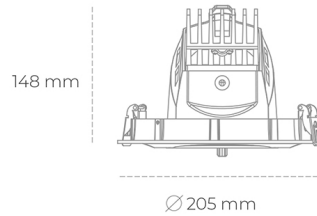

DOWNLIGHT QUNA A 820 37W 36° GREY MEAT PINK ON/OFF

LED	COB
Barwa światła	2000 [K] MEAT PINK
CRI	80
Strumień led chip	2963 [lm]
Strumień światła z oprawy	2370 [lm]
Zasilanie systemu	37 [W]
Wydajność oprawy oświetleniowej	64 [lm/W]
Kąt świecenia	36°
Sterowanie	ON/OFF
MacAdam	3 SDCM

Downlight LED

Oprawa typu downlight przeznaczona do montażu w sufitach podwieszanych. Obudowa oprawy wykonana ze stopów aluminium. Posiada szklaną przesłonę. Dostępna w kolorze białym, czarnym oraz na zamówienie istnieje możliwość lakierowania na dowolny kolor z palety RAL. Obudowa pozwala na regulację w dwóch płaszczyznach. Dostępne odbłyśniki w kątach 12, 24, 36 i 60 stopni. Maksymalna moc lampy to 37W.

OPRAWA

Waga	1,5 [kg]
Ochronność IP , IK , klasa	IP 20, IK 3,
Kolor oprawy	GREY
Rodzaj przesłony	Glass
Napięcie zasilania	220-240V 50-60Hz

Uwaga: Wszystkie dane są wartościami typowymi. Tolerancja pomiarów +/-10%. Funkcje systemu mogą ulec zmianie wraz z ulepszeniami produktu ze względu na postęp techniczny.

OPCJE

kolor oprawy do wyboru z palety RAL - na zapytanie, przesłona antyodbleniowa "plaster miodu", możliwość sterowania mocą świecenia za pomocą systemu CASAMBI / DALI / PHASE CUT

Wygenerowano: 26.06.2024

+48 32 388 80 00

www.cora.pl
cora@cora.pl

Ulica: Ignatza Hakuby 18
41-914 Bytom, Polska