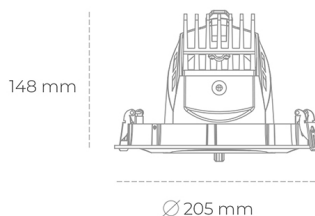

DOWNLIGHT QUNA A 930 21W 60° GREY | ON/OFF

LED	COB
Barwa światła	3000 [K] |
CRI	90
Strumień led chip	2536 [lm]
Strumień światła z oprawy	2028 [lm]
Zasilanie systemu	21 [W]
Wydajność oprawy oświetleniowej	97 [lm/W]
Kąt świecenia	60°
Sterowanie	ON/OFF
MacAdam	3 SDCM

Downlight LED

Oprawa typu downlight przeznaczona do montażu w sufitach podwieszanych. Obudowa oprawy wykonana ze stopów aluminium. Posiada szklaną przesłonę. Dostępna w kolorze białym, czarnym oraz na zamówienie istnieje możliwość lakierowania na dowolny kolor z palety RAL. Obudowa pozwala na regulację w dwóch płaszczyznach. Dostępne odbłyśniki w kątach 12, 24, 36 i 60 stopni. Maksymalna moc lampy to 37W.

OPRAWA

Waga	1,5 [kg]
Ochronność IP , IK , klasa	IP 20, IK 3,
Kolor oprawy	GREY
Rodzaj przesłony	Glass
Napięcie zasilania	220-240V 50-60Hz

Uwaga: Wszystkie dane są wartościami typowymi. Tolerancja pomiarów +/-10%. Funkcje systemu mogą ulec zmianie wraz z ulepszeniami produktu ze względu na postęp techniczny.

OPCJE

kolor oprawy do wyboru z palety RAL - na zapytanie, przesłona antyodbleniowa "plaster miodu", możliwość sterowania mocą świecenia za pomocą systemu CASAMBI / DALI / PHASE CUT

Wygenerowano: 26.06.2024

+48 32 388 80 00

www.cora.pl
cora@cora.pl

Ulica: Ignatza Hakuby 18
41-914 Bytom, Polska