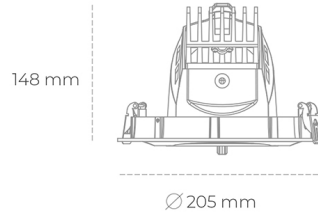

DOWNLIGHT QUNA A 930 27W 36° GREY | ON/OFF

LED	COB
Barwa światła	3000 [K] |
CRI	90
Strumień led chip	3227 [lm]
Strumień światła z oprawy	2581 [lm]
Zasilanie systemu	27 [W]
Wydajność oprawy oświetleniowej	96 [lm/W]
Kąt świecenia	36°
Sterowanie	ON/OFF
MacAdam	3 SDCM

Downlight LED

Oprawa typu downlight przeznaczona do montażu w sufitach podwieszanych. Obudowa oprawy wykonana ze stopów aluminium. Posiada szklaną przesłonę. Dostępna w kolorze białym, czarnym oraz na zamówienie istnieje możliwość lakierowania na dowolny kolor z palety RAL. Obudowa pozwala na regulację w dwóch płaszczyznach. Dostępne odbłyśniki w kątach 12, 24, 36 i 60 stopni. Maksymalna moc lampy to 37W.

OPRAWA

Waga	1,5 [kg]
Ochronność IP , IK , klasa	IP 20, IK 3,
Kolor oprawy	GREY
Rodzaj przesłony	Glass
Napięcie zasilania	220-240V 50-60Hz

Uwaga: Wszystkie dane są wartościami typowymi. Tolerancja pomiarów +/-10%. Funkcje systemu mogą ulec zmianie wraz z ulepszeniami produktu ze względu na postęp techniczny.

OPCJE

kolor oprawy do wyboru z palety RAL - na zapytanie, przesłona antyodbleniowa "plaster miodu", możliwość sterowania mocą świecenia za pomocą systemu CASAMBI / DALI / PHASE CUT

Wygenerowano: 16.07.2024

+48 32 388 80 00

www.cora.pl
cora@cora.pl

Ulica: Ignatza Hakuby 18
41-914 Bytom, Polska