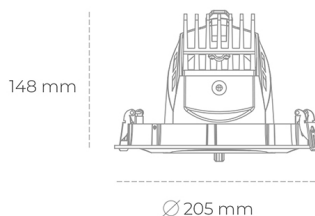

DOWNLIGHT QUNA A 930 14W 36° GREY | ON/OFF

LED	COB
Barwa światła	3000 [K] |
CRI	90
Strumień led chip	1613 [lm]
Strumień światła z oprawy	1290 [lm]
Zasilanie systemu	14 [W]
Wydajność oprawy oświetleniowej	92 [lm/W]
Kąt świecenia	36°
Sterowanie	ON/OFF
MacAdam	3 SDCM

Downlight LED

Oprawa typu downlight przeznaczona do montażu w sufitach podwieszanych. Obudowa oprawy wykonana ze stopów aluminium. Posiada szklaną przesłonę. Dostępna w kolorze białym, czarnym oraz na zamówienie istnieje możliwość lakierowania na dowolny kolor z palety RAL. Obudowa pozwala na regulację w dwóch płaszczyznach. Dostępne odbłyśniki w kątach 12, 24, 36 i 60 stopni. Maksymalna moc lampy to 37W.

OPRAWA

Waga	1,5 [kg]
Ochronność IP , IK , klasa	IP 20, IK 3,
Kolor oprawy	GREY
Rodzaj przesłony	Glass
Napięcie zasilania	220-240V 50-60Hz

Uwaga: Wszystkie dane są wartościami typowymi. Tolerancja pomiarów +/-10%. Funkcje systemu mogą ulec zmianie wraz z ulepszeniami produktu ze względu na postęp techniczny.

OPCJE

kolor oprawy do wyboru z palety RAL - na zapytanie, przesłona antyodbleniowa "plaster miodu", możliwość sterowania mocą świecenia za pomocą systemu CASAMBI / DALI / PHASE CUT

Wygenerowano: 16.07.2024

+48 32 388 80 00

www.cora.pl
cora@cora.pl

Ulica: Ignatza Hakuby 18
41-914 Bytom, Polska