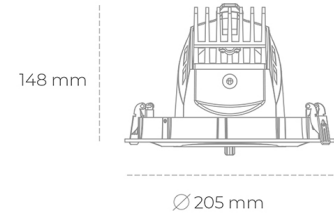

DOWNLIGHT QUNA A 930 31W 12° GREY | ON/OFF

LED	COB
Barwa światła	3000 [K]
CRI	90
Strumień led chip	3688 [lm]
Strumień światła z oprawy	2950 [lm]
Zasilanie systemu	31 [W]
Wydajność oprawy oświetleniowej	95 [lm/W]
Kąt świecenia	12°
Sterowanie	ON/OFF
MacAdam	3 SDCM

Downlight LED

Oprawa typu downlight przeznaczona do montażu w sufitach podwieszanych. Obudowa oprawy wykonana ze stopów aluminium. Posiada szklaną przesłonę. Dostępna w kolorze białym, czarnym oraz na zamówienie istnieje możliwość lakierowania na dowolny kolor z palety RAL. Obudowa pozwala na regulację w dwóch płaszczyznach. Dostępne odbłyśniki w kątach 12, 24, 36 i 60 stopni. Maksymalna moc lampy to 37W.

OPRAWA

Waga	1,5 [kg]
Ochronność IP , IK , klasa	IP 20, IK 3,
Kolor oprawy	BLACK
Rodzaj przesłony	Glass
Napięcie zasilania	220-240V 50-60Hz

Uwaga: Wszystkie dane są wartościami typowymi. Tolerancja pomiarów +/-10%. Funkcje systemu mogą ulec zmianie wraz z ulepszeniami produktu ze względu na postęp techniczny.

OPCJE

kolor oprawy do wyboru z palety RAL - na zapytanie, przesłona antyodbleniowa "plaster miodu", możliwość sterowania mocą świecenia za pomocą systemu CASAMBI / DALI / PHASE CUT

Wygenerowano: 17.09.2024