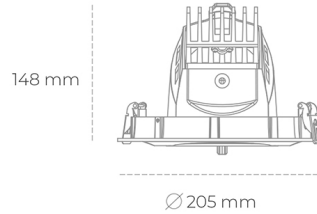

DOWNLIGHT QUNA A 927 14W 36° GREY | ON/OFF

LED	COB
Barwa światła	2700 [K] |
CRI	80
Strumień led chip	1555 [lm]
Strumień światła z oprawy	1244 [lm]
Zasilanie systemu	14 [W]
Wydajność oprawy oświetleniowej	89 [lm/W]
Kąt świecenia	36°
Sterowanie	ON/OFF
MacAdam	3 SDCM

Downlight LED

Oprawa typu downlight przeznaczona do montażu w sufitach podwieszanych. Obudowa oprawy wykonana ze stopów aluminium. Posiada szklaną przesłonę. Dostępna w kolorze białym, czarnym oraz na zamówienie istnieje możliwość lakierowania na dowolny kolor z palety RAL. Obudowa pozwala na regulację w dwóch płaszczyznach. Dostępne odbłyśniki w kątach 12, 24, 36 i 60 stopni. Maksymalna moc lampy to 37W.

OPRAWA

Waga	1,5 [kg]
Ochronność IP , IK , klasa	IP 20, IK 3,
Kolor oprawy	GREY
Rodzaj przesłony	Glass
Napięcie zasilania	220-240V 50-60Hz

Uwaga: Wszystkie dane są wartościami typowymi. Tolerancja pomiarów +/-10%. Funkcje systemu mogą ulec zmianie wraz z ulepszeniami produktu ze względu na postęp techniczny.

OPCJE

kolor oprawy do wyboru z palety RAL - na zapytanie, przesłona antyodbleniowa "plaster miodu", możliwość sterowania mocą świecenia za pomocą systemu CASAMBI / DALI / PHASE CUT

Wygenerowano: 16.07.2024

+48 32 388 80 00

www.cora.pl
cora@cora.pl

Ulica: Ignatza Hakuby 18
41-914 Bytom, Polska