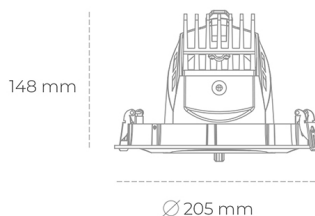

DOWNLIGHT QUNA A 850 14W 60° GREY | ON/OFF

LED	COB
Barwa światła	5000 [K] |
CRI	80
Strumień led chip	2027 [lm]
Strumień światła z oprawy	1621 [lm]
Zasilanie systemu	14 [W]
Wydajność oprawy oświetleniowej	116 [lm/W]
Kąt świecenia	60°
Sterowanie	ON/OFF
MacAdam	3 SDCM

Downlight LED

Oprawa typu downlight przeznaczona do montażu w sufitach podwieszanych. Obudowa oprawy wykonana ze stopów aluminium. Posiada szklaną przesłonę. Dostępna w kolorze białym, czarnym oraz na zamówienie istnieje możliwość lakierowania na dowolny kolor z palety RAL. Obudowa pozwala na regulację w dwóch płaszczyznach. Dostępne odbłyśniki w kątach 12, 24, 36 i 60 stopni. Maksymalna moc lampy to 37W.

OPRAWA

Waga	1,5 [kg]
Ochronność IP , IK , klasa	IP 20, IK 3,
Kolor oprawy	GREY
Rodzaj przesłony	Glass
Napięcie zasilania	220-240V 50-60Hz

Uwaga: Wszystkie dane są wartościami typowymi. Tolerancja pomiarów +/-10%. Funkcje systemu mogą ulec zmianie wraz z ulepszeniami produktu ze względu na postęp techniczny.

OPCJE

kolor oprawy do wyboru z palety RAL - na zapytanie, przesłona antyodbleniowa "plaster miodu", możliwość sterowania mocą świecenia za pomocą systemu CASAMBI / DALI / PHASE CUT

Wygenerowano: 26.06.2024

+48 32 388 80 00

www.cora.pl
cora@cora.pl

Ulica: Ignatza Hakuby 18
41-914 Bytom, Polska