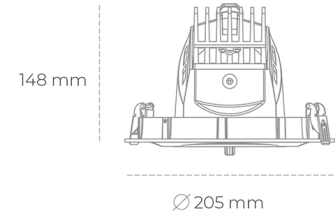

DOWNLIGHT QUNA A 850 23W 24° GREY | ON/OFF

LED	COB
Barwa światła	5000 [K] |
CRI	80
Strumień led chip	3475 [lm]
Strumień światła z oprawy	2780 [lm]
Zasilanie systemu	23 [W]
Wydajność oprawy oświetleniowej	121 [lm/W]
Kąt świecenia	24°
Sterowanie	ON/OFF
MacAdam	3 SDCM

Downlight LED

Oprawa typu downlight przeznaczona do montażu w sufitach podwieszanych. Obudowa oprawy wykonana ze stopów aluminium. Posiada szklaną przesłonę. Dostępna w kolorze białym, czarnym oraz na zamówienie istnieje możliwość lakierowania na dowolny kolor z palety RAL. Obudowa pozwala na regulację w dwóch płaszczyznach. Dostępne odbłyśniki w kątach 12, 24, 36 i 60 stopni. Maksymalna moc lampy to 37W.

OPRAWA

Waga	1,5 [kg]
Ochronność IP , IK , klasa	IP 20, IK 3,
Kolor oprawy	BLACK
Rodzaj przesłony	Glass
Napięcie zasilania	220-240V 50-60Hz

Uwaga: Wszystkie dane są wartościami typowymi. Tolerancja pomiarów +/-10%. Funkcje systemu mogą ulec zmianie wraz z ulepszeniami produktu ze względu na postęp techniczny.

OPCJE

kolor oprawy do wyboru z palety RAL - na zapytanie, przesłona antyodbleniowa "plaster miodu", możliwość sterowania mocą świecenia za pomocą systemu CASAMBI / DALI / PHASE CUT

Wygenerowano: 17.09.2024