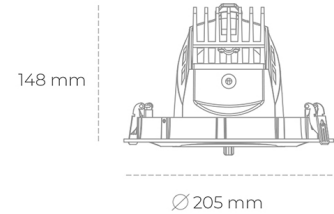

DOWNLIGHT QUNA A 840 23W 36° GREY | ON/OFF

LED	COB
Barwa światła	4000 [K] |
CRI	80
Strumień led chip	3407 [lm]
Strumień światła z oprawy	2725 [lm]
Zasilanie systemu	23 [W]
Wydajność oprawy oświetleniowej	118 [lm/W]
Kąt świecenia	36°
Sterowanie	ON/OFF
MacAdam	3 SDCM

Downlight LED

Oprawa typu downlight przeznaczona do montażu w sufitach podwieszanych. Obudowa oprawy wykonana ze stopów aluminium. Posiada szklaną przesłonę. Dostępna w kolorze białym, czarnym oraz na zamówienie istnieje możliwość lakierowania na dowolny kolor z palety RAL. Obudowa pozwala na regulację w dwóch płaszczyznach. Dostępne odbłyśniki w kątach 12, 24, 36 i 60 stopni. Maksymalna moc lampy to 37W.

OPRAWA

Waga	1,5 [kg]
Ochronność IP , IK , klasa	IP 20, IK 3,
Kolor oprawy	BLACK
Rodzaj przesłony	Glass
Napięcie zasilania	220-240V 50-60Hz

Uwaga: Wszystkie dane są wartościami typowymi. Tolerancja pomiarów +/-10%. Funkcje systemu mogą ulec zmianie wraz z ulepszeniami produktu ze względu na postęp techniczny.

OPCJE

kolor oprawy do wyboru z palety RAL - na zapytanie, przesłona antyodbleniowa "plaster miodu", możliwość sterowania mocą świecenia za pomocą systemu CASAMBI / DALI / PHASE CUT

Wygenerowano: 17.09.2024