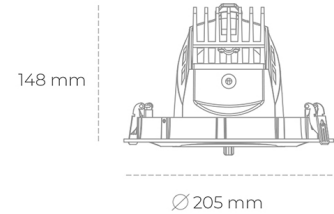

DOWNLIGHT QUNA A 840 19W 36° GREY | ON/OFF

LED	COB
Barwa światła	4000 [K] |
CRI	80
Strumień led chip	2839 [lm]
Strumień światła z oprawy	2271 [lm]
Zasilanie systemu	19 [W]
Wydajność oprawy oświetleniowej	120 [lm/W]
Kąt świecenia	36°
Sterowanie	ON/OFF
MacAdam	3 SDCM

Downlight LED

Oprawa typu downlight przeznaczona do montażu w sufitach podwieszanych. Obudowa oprawy wykonana ze stopów aluminium. Posiada szklaną przesłonę. Dostępna w kolorze białym, czarnym oraz na zamówienie istnieje możliwość lakierowania na dowolny kolor z palety RAL. Obudowa pozwala na regulację w dwóch płaszczyznach. Dostępne odbłyśniki w kątach 12, 24, 36 i 60 stopni. Maksymalna moc lampy to 37W.

OPRAWA

Waga	1,5 [kg]
Ochronność IP , IK , klasa	IP 20, IK 3,
Kolor oprawy	BLACK
Rodzaj przesłony	Glass
Napięcie zasilania	220-240V 50-60Hz

Uwaga: Wszystkie dane są wartościami typowymi. Tolerancja pomiarów +/-10%. Funkcje systemu mogą ulec zmianie wraz z ulepszeniami produktu ze względu na postęp techniczny.

OPCJE

kolor oprawy do wyboru z palety RAL - na zapytanie, przesłona antyodbleniowa "plaster miodu", możliwość sterowania mocą świecenia za pomocą systemu CASAMBI / DALI / PHASE CUT

Wygenerowano: 17.09.2024