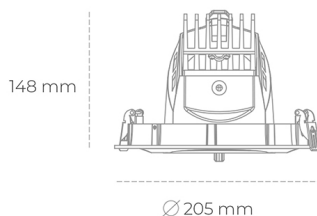

DOWNLIGHT QUNA A 840 31W 12° GREY | ON/OFF

LED	COB
Barwa światła	4000 [K] |
CRI	80
Strumień led chip	4542 [lm]
Strumień światła z oprawy	3633 [lm]
Zasilanie systemu	31 [W]
Wydajność oprawy oświetleniowej	117 [lm/W]
Kąt świecenia	12°
Sterowanie	ON/OFF
MacAdam	3 SDCM

Downlight LED

Oprawa typu downlight przeznaczona do montażu w sufitach podwieszanych. Obudowa oprawy wykonana ze stopów aluminium. Posiada szklaną przesłonę. Dostępna w kolorze białym, czarnym oraz na zamówienie istnieje możliwość lakierowania na dowolny kolor z palety RAL. Obudowa pozwala na regulację w dwóch płaszczyznach. Dostępne odbłyśniki w kątach 12, 24, 36 i 60 stopni. Maksymalna moc lampy to 37W.

OPRAWA

Waga	1,5 [kg]
Ochronność IP , IK , klasa	IP 20, IK 3,
Kolor oprawy	GREY
Rodzaj przesłony	Glass
Napięcie zasilania	220-240V 50-60Hz

Uwaga: Wszystkie dane są wartościami typowymi. Tolerancja pomiarów +/-10%. Funkcje systemu mogą ulec zmianie wraz z ulepszeniami produktu ze względu na postęp techniczny.

OPCJE

kolor oprawy do wyboru z palety RAL - na zapytanie, przesłona antyodbleniowa "plaster miodu", możliwość sterowania mocą świecenia za pomocą systemu CASAMBI / DALI / PHASE CUT

Wygenerowano: 16.07.2024

+48 32 388 80 00

www.cora.pl

cora@cora.pl

Ulica: Ignatza Hakuby 18

41-914 Bytom, Polska